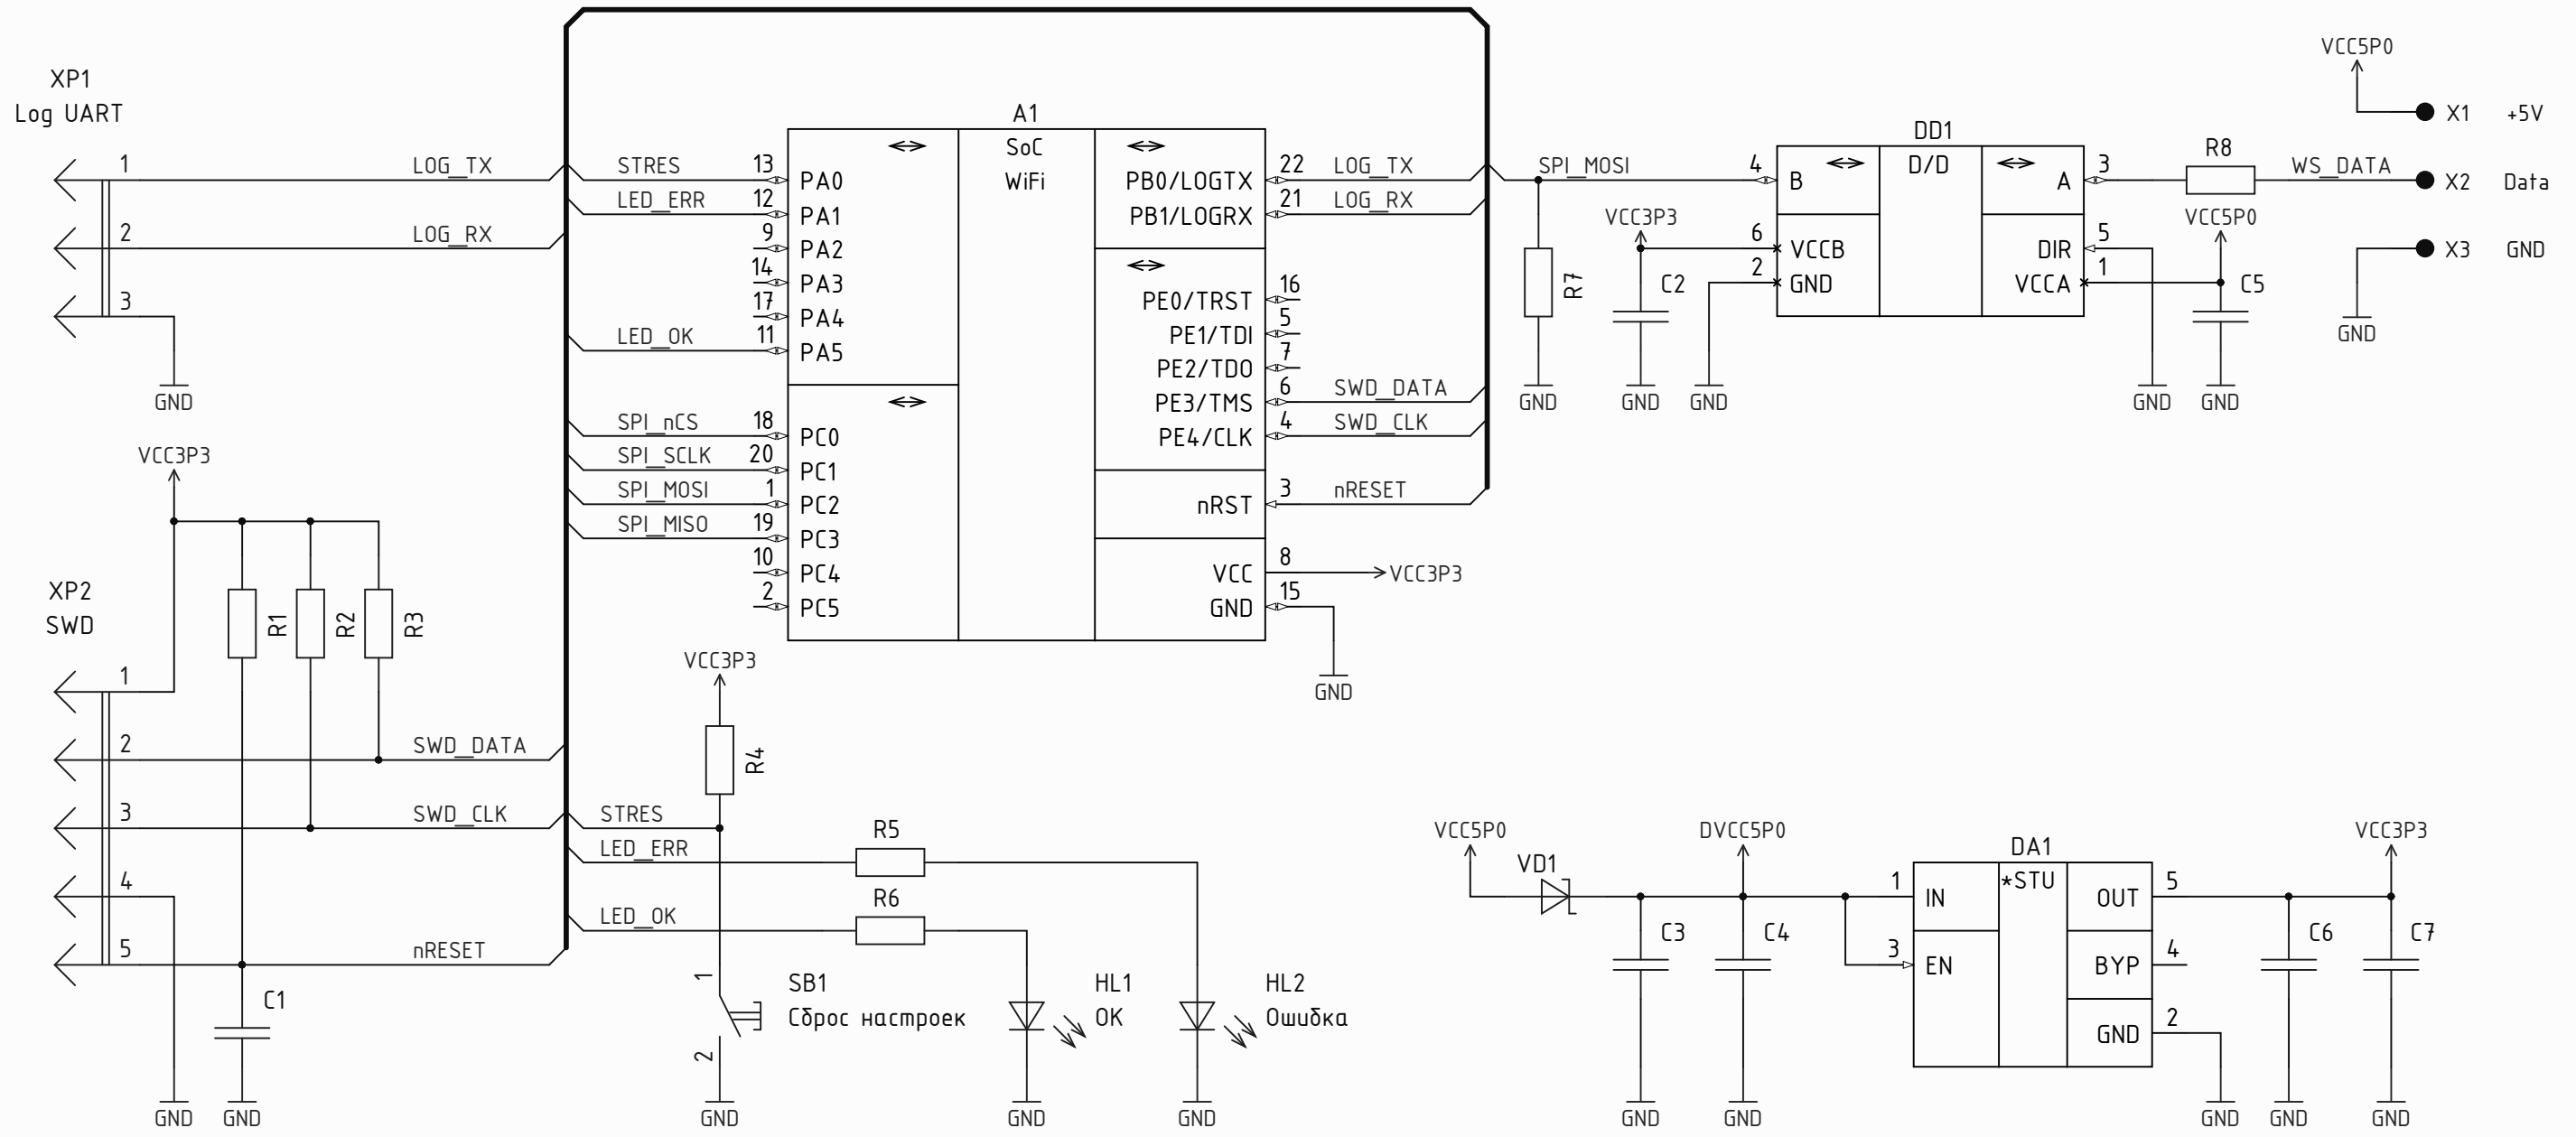

Перв. примен. А_D.000000.001
 Справ. №
 Подп. и дата
 Инв. № дубл.
 Взам. инв. №
 Подп. и дата
 Инв. № подл.

Изм.	Лист	№ докум.	Подп.	Дата
Разраб.	A_D			
Пров.	A_D			
Т.контр.				
Н.контр.				
Утв.				

A_D.000000.001 ЭЗ

Глупая гирлянда
 Схема электрическая
 принципиальная

Литера	Масса	Масштаб
Лист	Листов 1	

A_D Electronics